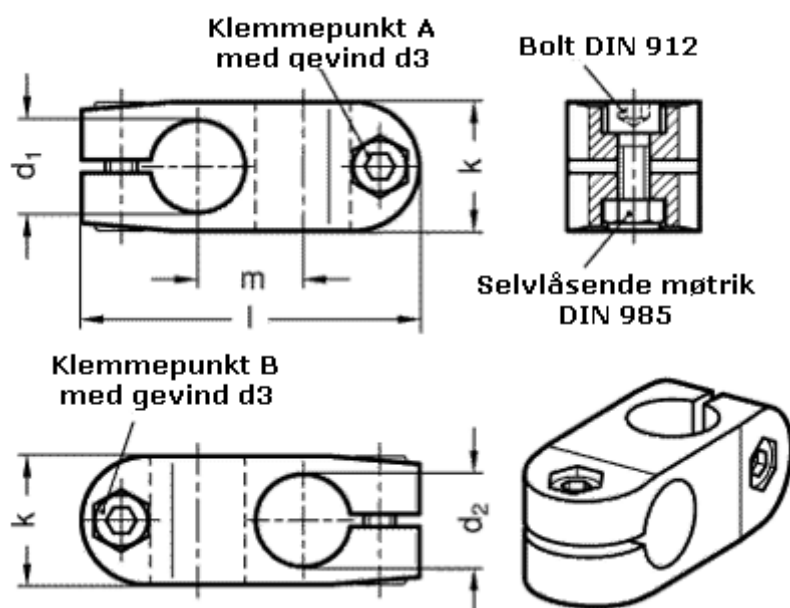

Varenummer: 20131B12B122BL
Beskrivelse: E+G Kryds forbinder
GN131-B12-B12-2-BL

Mål

d1	= 12
d2	= 12
d3	= M 6
k	= 25
l1	= 64
m	= 20

Vippehåndtag = GN 911-M 6-""22, skal bestilles separat